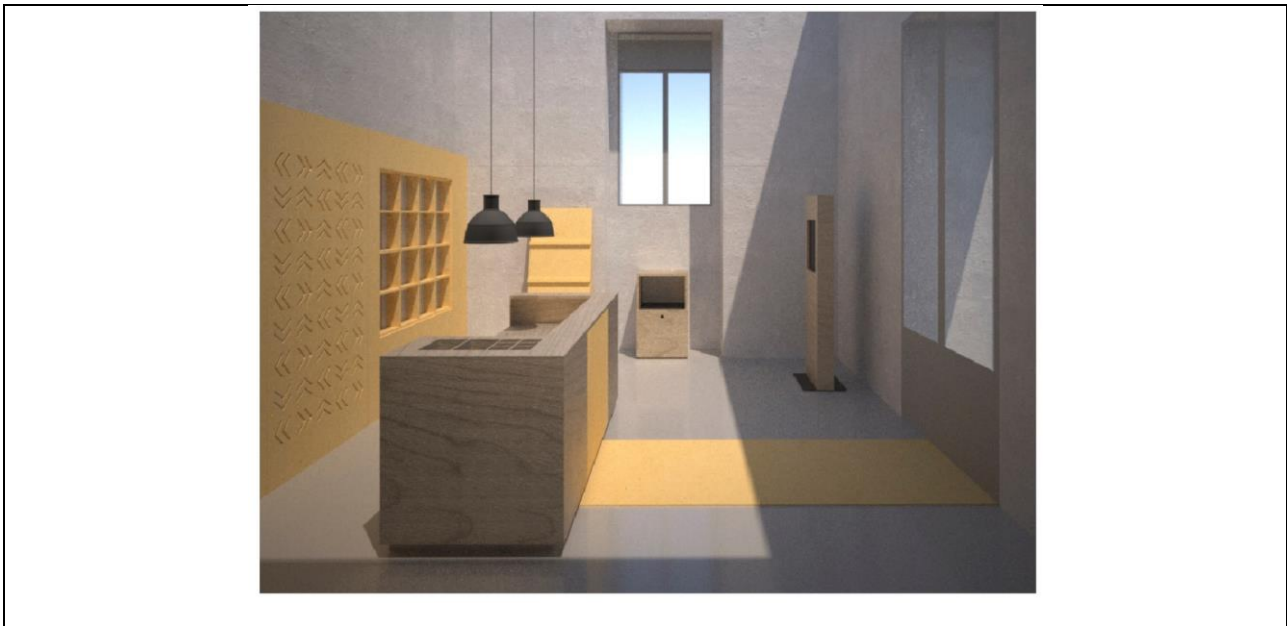

LAYOUT CASA RURALE COMUNE DI SAN DONACI

Rendering virtuale

Pianta Casa Rurale Scala 1:50

Pianta piano terra (in rosso l'area destinata a Casa Rurale) – Scala 1:50