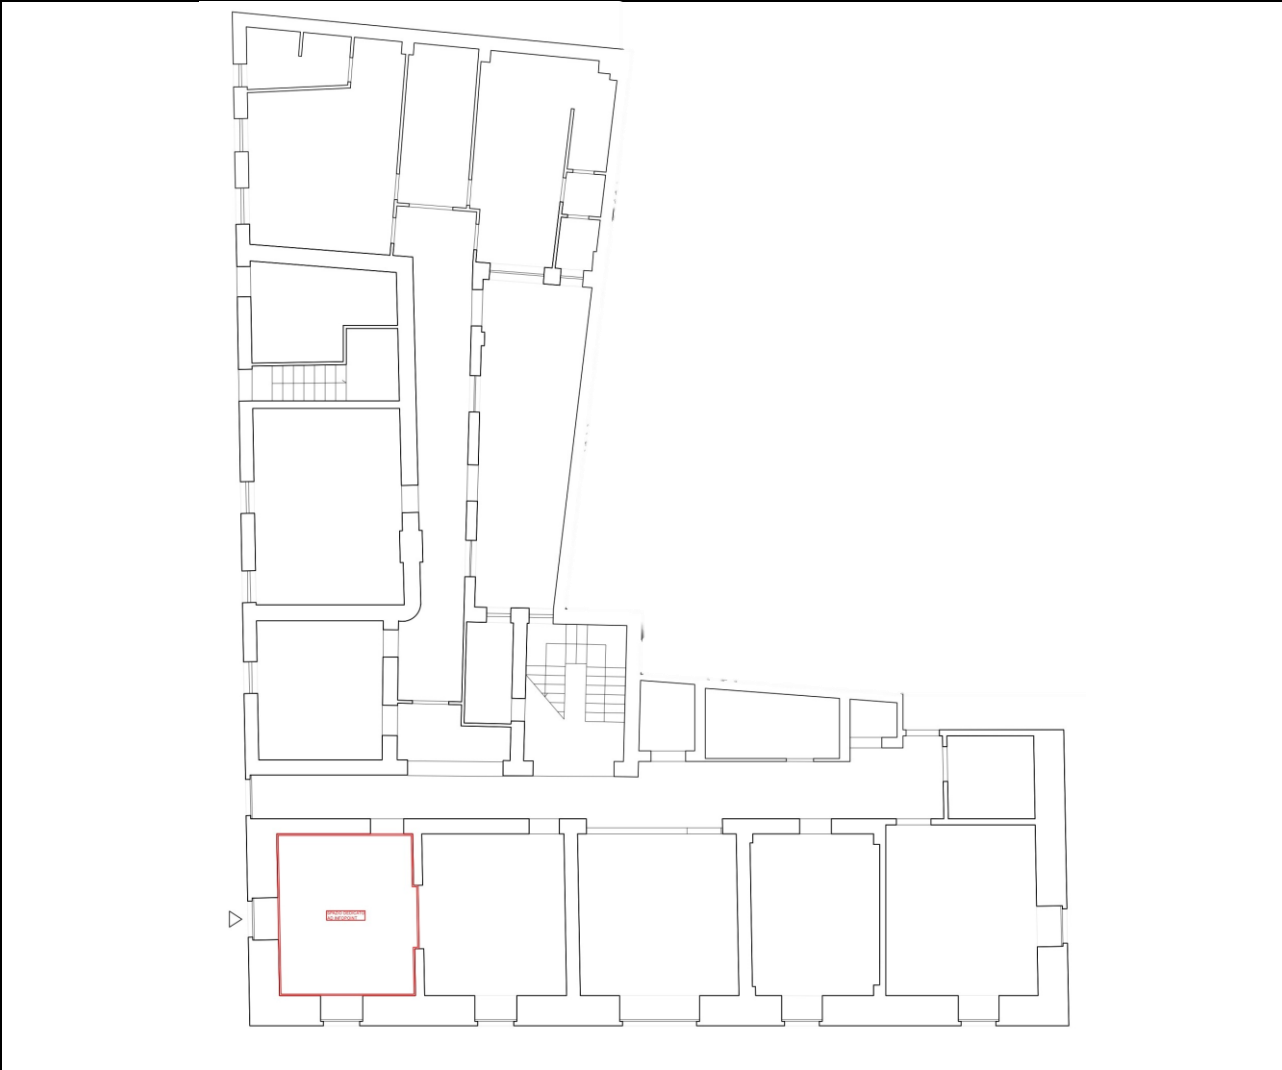

LAYOUT CASA RURALE COMUNE DI SAN DONACI

Rendering virtuale

Pianta Casa Rurale Scala 1:50

Pianta piano terra (in rosso l'area destinata a Casa Rurale) – Scala 1:50