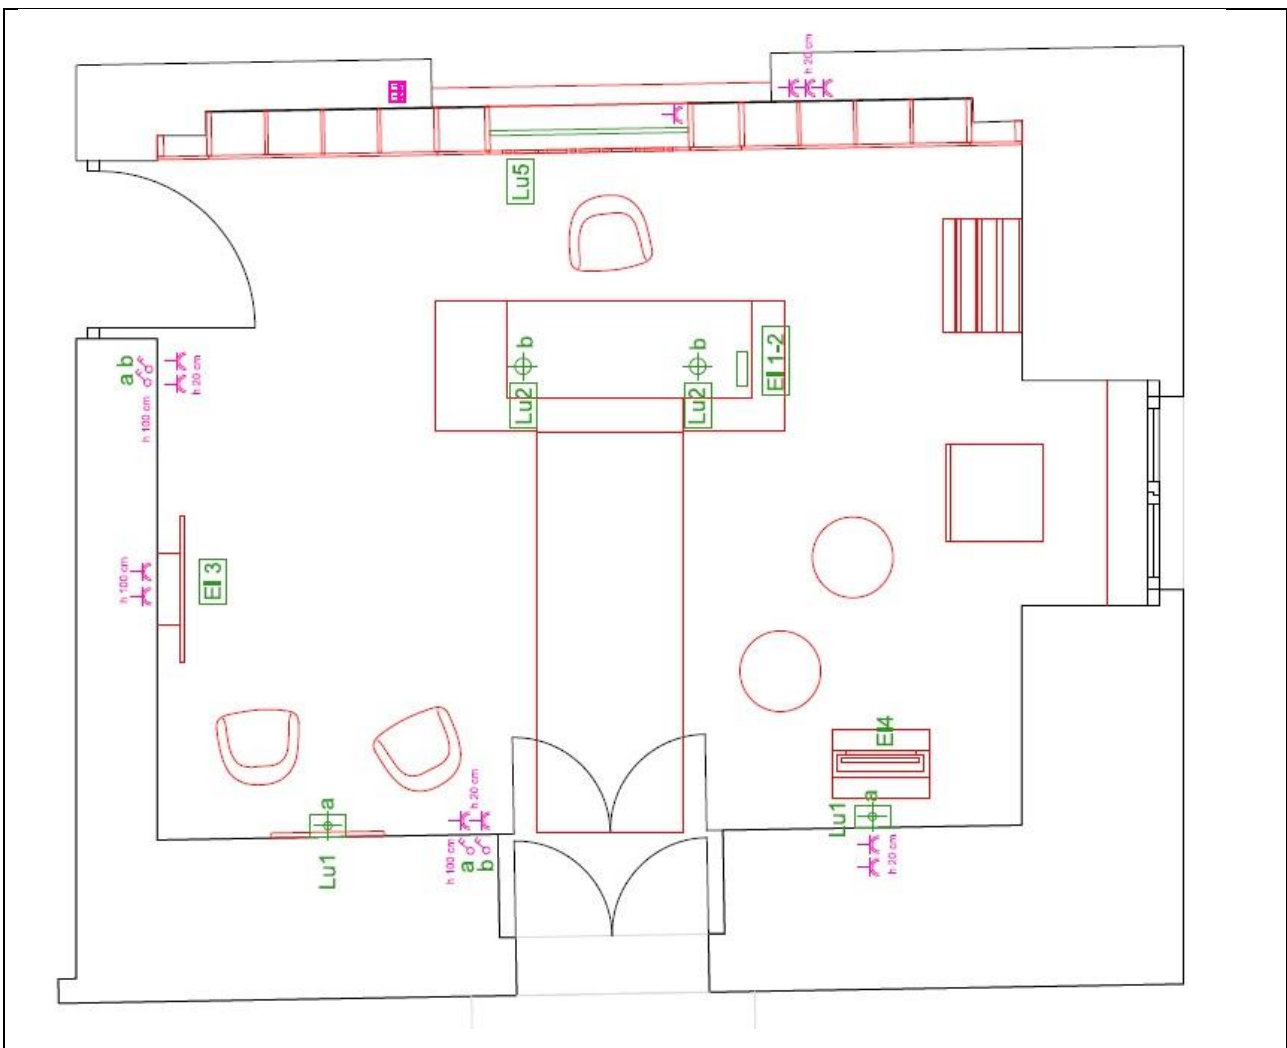

LAYOUT CASA RURALE COMUNE DI SAN DONACI

Rendering virtuale

Pianta Casa Rurale Scala 1:50

Pianta piano terra (in rosso l'area destinata a Casa Rurale) – Scala 1:50