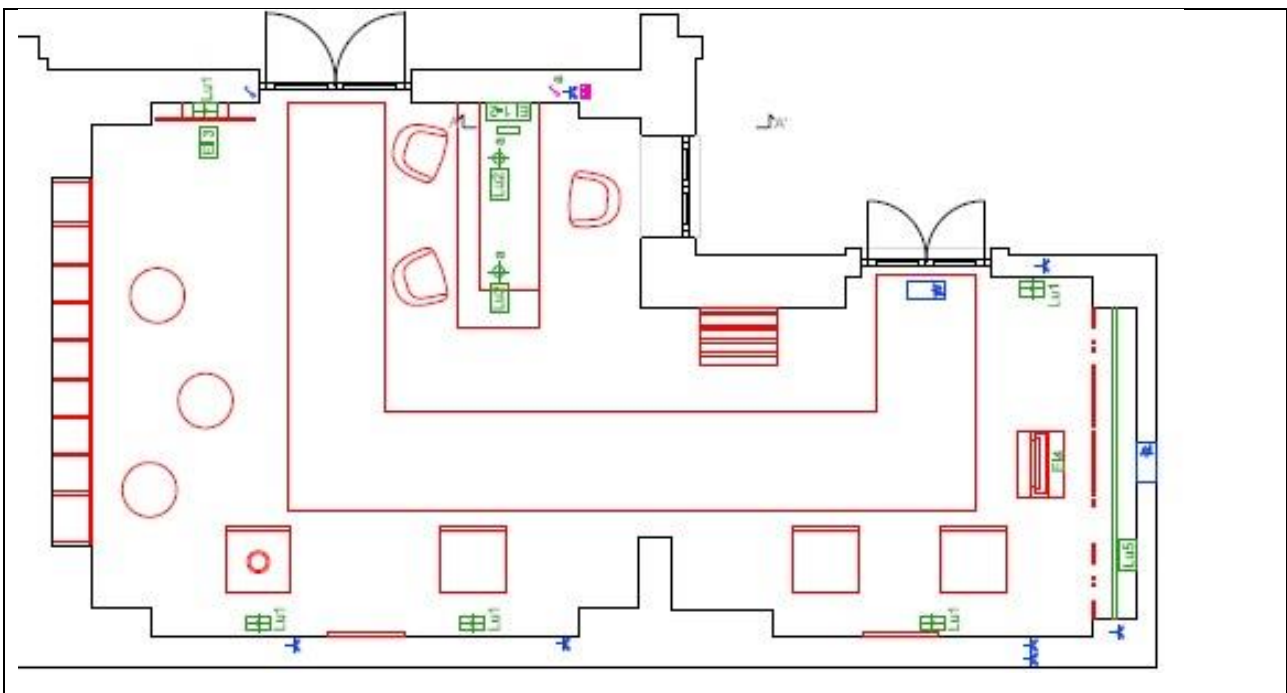

LAYOUT CASA RURALE SAN PANCRAZIO SALENTINO

Rendering virtuale

Pianta Casa Rurale Scala 1:50

*Pianta piano terra (in rosso l'area destinata a Casa Rurale) – Scala 1:50*