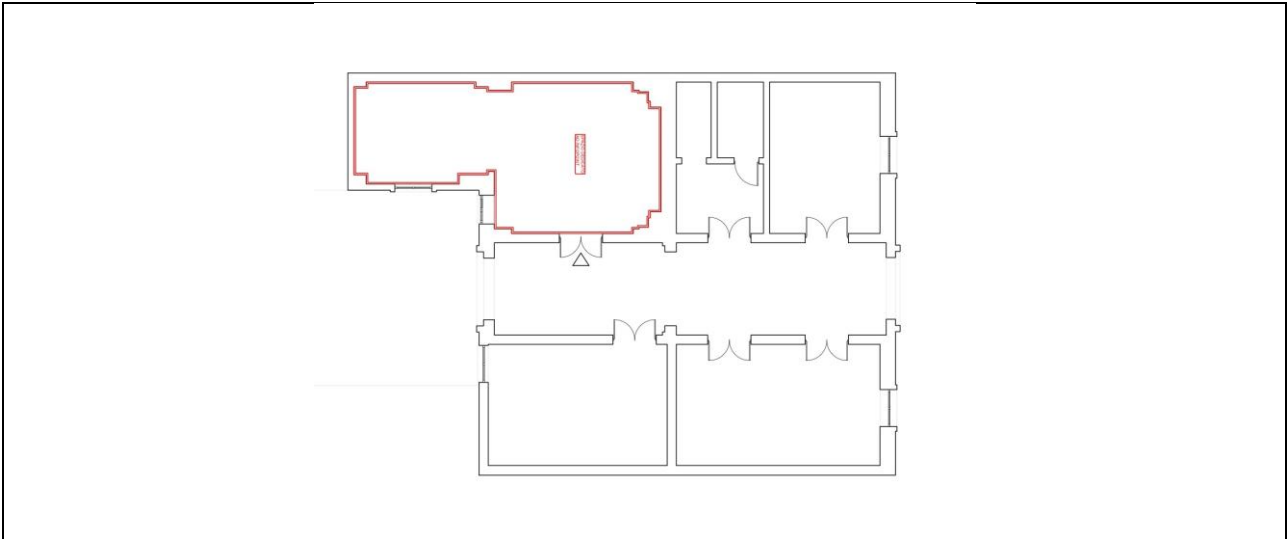

LAYOUT CASA RURALE SAN PANCRAZIO SALENTINO

Rendering virtuale

Pianta Casa Rurale Scala 1:50

*Pianta piano terra (in rosso l'area destinata a Casa Rurale) – Scala 1:50*