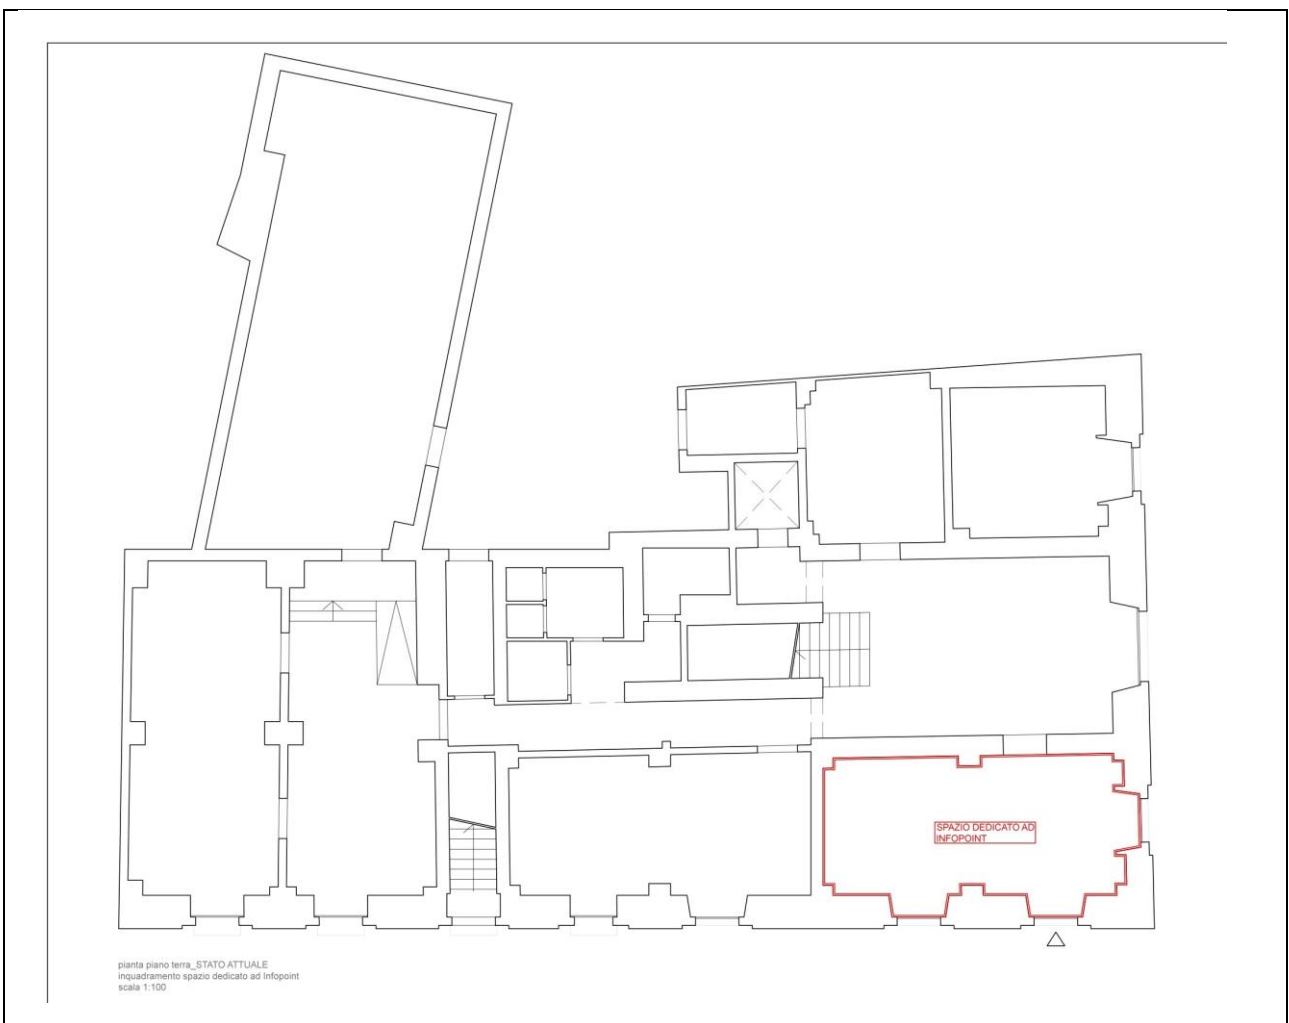

LAYOUT CASA RURALE COMUNE DI CELLINO SAN MARCO

Rendering virtuale

Pianta Casa Rurale (in rosso l'area destinata a Casa Rurale) – Scala 1:50

Pianta Generale Casa Rurale Scala 1:50