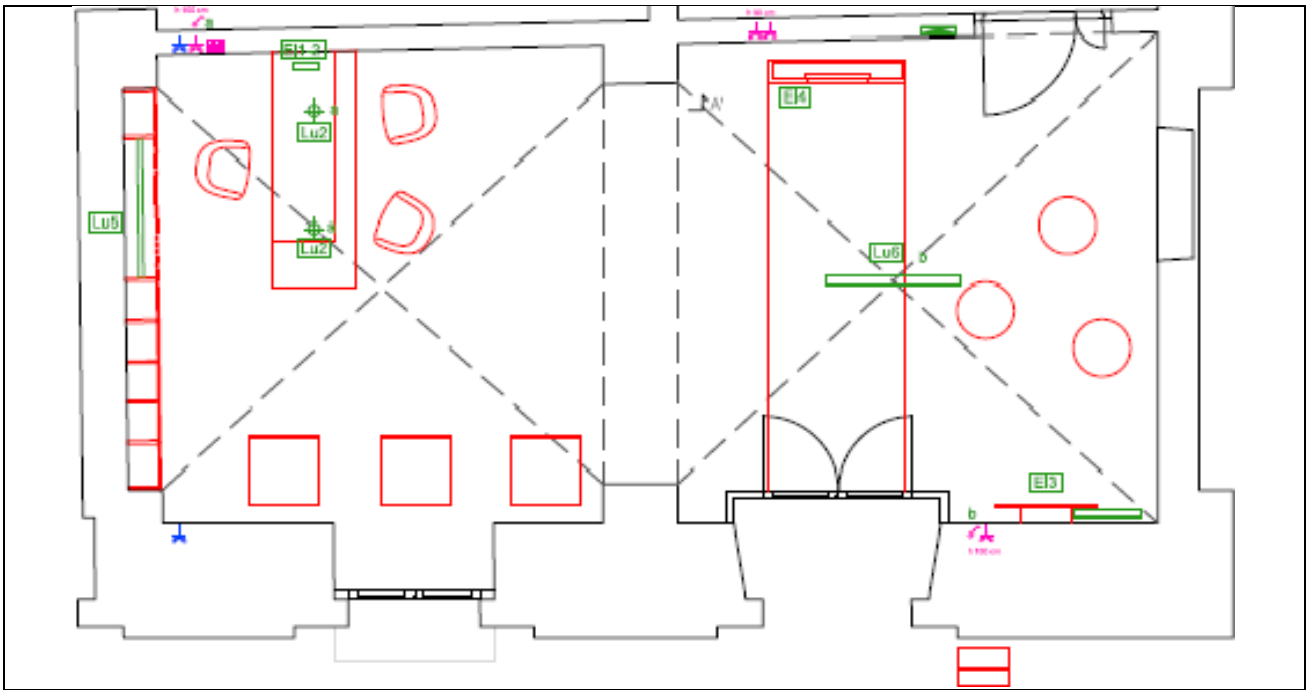

LAYOUT CASA RURALE COMUNE DI CELLINO SAN MARCO

Rendering virtuale

Pianta Casa Rurale (in rosso l'area destinata a Casa Rurale) – Scala 1:50

Pianta Generale Casa Rurale Scala 1:50